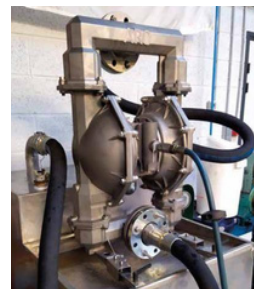

Nous pouvons répondre à toutes vos demandes de pièces pour les pompes à membranes telles que : ARO, Wilden, Graco ..

En tant que centre de réparation agréé ARO, nous possédons plus de 300 pompes et kits de réparation en stock.