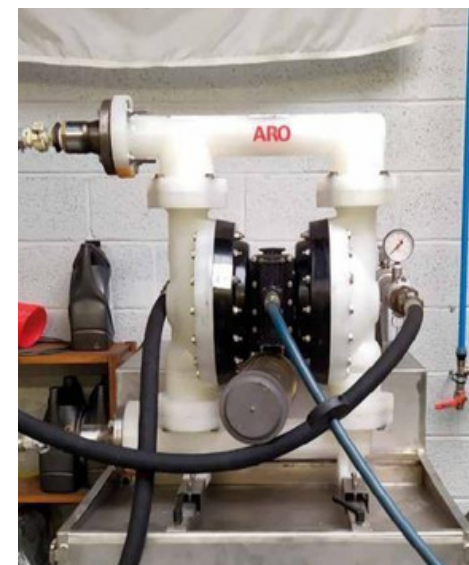

Expertise & Réparation

En tant que centre d'expertise et de réparation agréé par nos fabricants (Ingersoll-Rand/ARO, JD Neuhaus, ...), nous réparons vos équipements tels que :

- Pompes pneumatiques
- Palans & Treuils pneumatiques
- Equilibreurs pneumatiques et mécaniques
- Outillages sans fil & pneumatiques
- Moteurs & Démarreurs pneumatiques

Bancs d'essais dynamiques

Notre SAV

ÉTAPE 1
Réception & Essais

ÉTAPE 2
Démontage & Nettoyage

ÉTAPE 3
Devis avec rapport d'expertise illustré

ÉTAPE 4
Remontage avec pièces d'origine fabricant

ÉTAPE 5
Contrôle sur banc