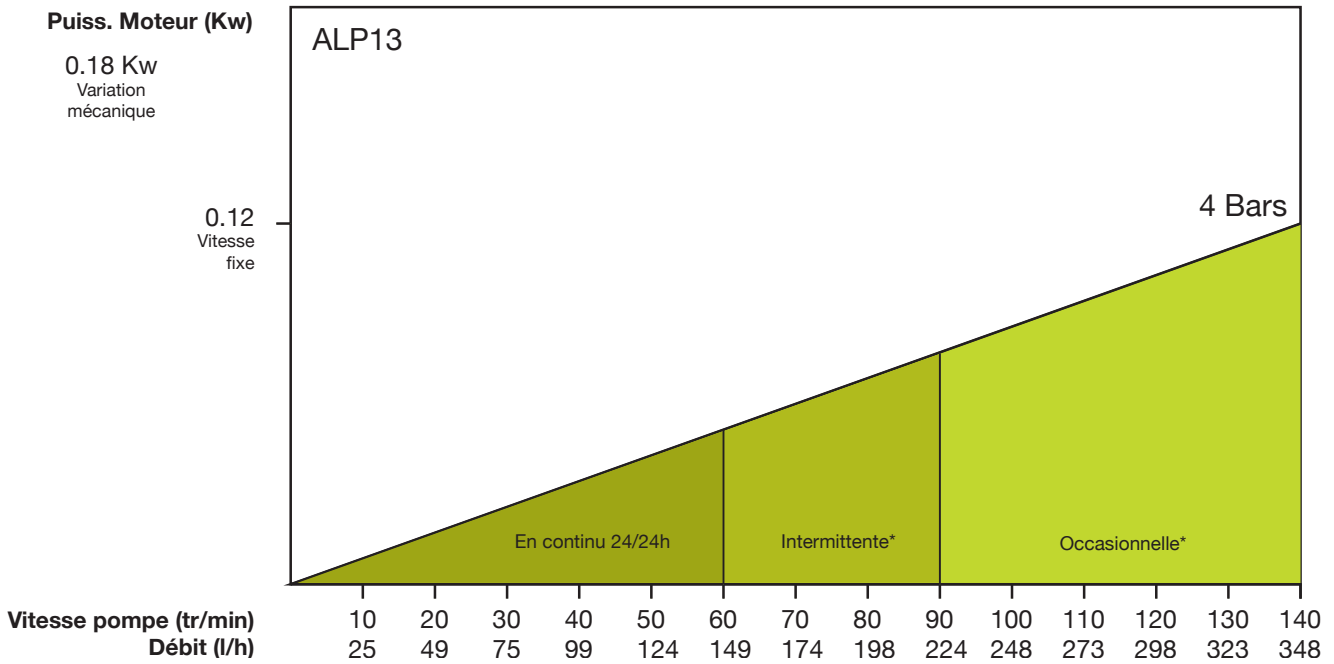

# ALP 13 - FICHE TECHNIQUE

\*Utilisation intermittente : minimum d'une heure d'arrêt après 2 heures de fonctionnement.  
\*Utilisation occasionnelle : maximum une heure par jour.

## DIMENSIONS

TYPE	A	B	C	D	E	F	G	H	I	J	K	L	M	N	O	P	ØQ
ALP 13F	126	95	132	61	222	127	165	180	156	170	10	28	20	197	19	352	6
ALP 13VM	126	95	132	61	222	127	165	180	156	170	10	28	20	197	19	502	6