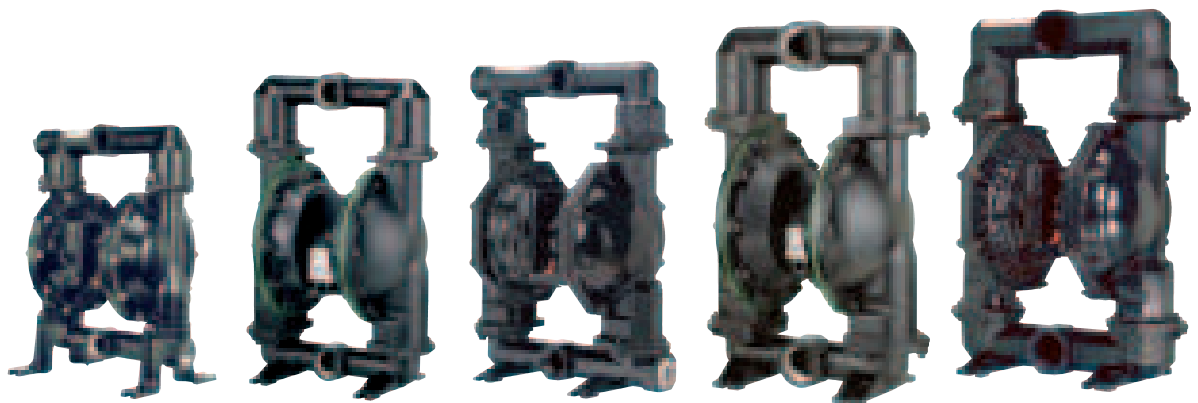

EXPERT Series

PRO Series

	1/2"	3/4"	1"	1"	1 1/2"
1 min. 	45.4 l/min	51.5 l/min	133 l/min	197 l/min	340 l/min
Max. 	6.9 bar (100 psi)	6.9 bar (100 psi)	8.3 bar (120 psi)	8.3 bar (120 psi)	8.3 bar (120 psi)
	1/2" NPT	3/4" NPT	1" NPT	1" NPT	1 1/2" NPT
	1/2" BSP	3/4" BSP	1" BSP	1" BSP	1 1/2" BSP
	1/2" NPT	3/4" NPT	1" NPT	1" NPT	1 1/2" NPT
	1/2" BSP	3/4" BSP	1" BSP	1" BSP	1 1/2" BSP
MATERIAL	Aluminium	Aluminium	Aluminium	Aluminium	Aluminium
	Stainless steel - Inox - Acero inox. Acciaio inox		Cast iron - Fonte - Hierro fundido - Ghisa	Cast iron - Fonte - Hierro fundido - Ghisa	Cast iron - Fonte - Hierro fundido - Ghisa
	4.70 kg (aluminium / aluminium)	3.96 kg	8.6 kg (aluminium)	9.4 kg (polypropylene / aluminium)	23.4 kg (aluminium)
	7.52 kg (aluminium / stainless steel)		14.1 kg (cast iron)	16.0 kg (polypropylene / cast iron)	36.1 kg (cast iron)
	3.65 kg (polypropylene / aluminium)		16.3 kg (stainless steel)	17.3 kg (polypro. / stainless steel)	38.3 kg (stainless steel)
	6.46 kg (polypro. / stainless steel)				
Max. 	2.4 mm	2.4 mm	3.2 mm	3.3 mm	6.4 mm
 ATEX certified	All models Tous les modèles Todos los modelos Tutti i modelli	All models Tous les modèles Todos los modelos Tutti i modelli	All models Tous les modèles Todos los modelos Tutti i modelli	With aluminium or stainless steel motor Avec moteur alu. ou inox Con motor de aluminio o acero inoxidable Con motore in alluminio o acciaio inox	All models Tous les modèles Todos los modelos Tutti i modelli